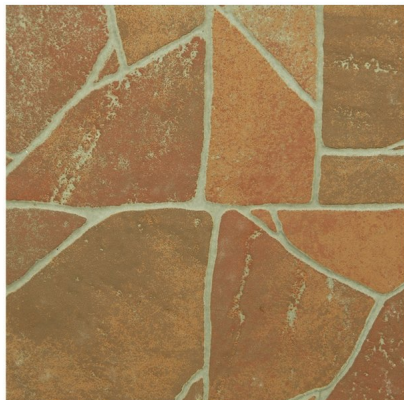

Etna 1 33x33

RejtingJoš uvek neocenjen

Cena

[Postavite pitanje o ovom proizvodu](#)

Proizvođa?[Zorka Keramika](#)

Opis

Tip: podna, spoljašnja Dimenzija: 33x33 Pakovanje: 1.52 m2 Pretežna boja: braon