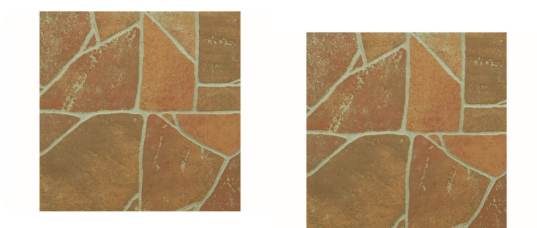

Etna 1 33x33

RejtingJoš uvek neocenjen

Cena

[Postavite pitanje o ovom proizvodu](#)

Proizvođa?[Zorka Keramika](#)

Opis

Tip: podna, spoljašnja Dimenzija: 33x33 Pakovanje: 1.52 m2 Pretežna boja: braon