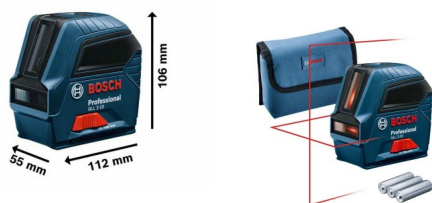

GLL 2-10 Bosch Profesional Linijski laser

Samoniveliški linijski laser sa ukrštenim linijama

RejtingJoš uvek neocenjen

Cena

Prodajna cena12.395,00 din.

[Postavite pitanje o ovom proizvodu](#)

Proizvođa?[Bosch](#)

Opis Tačnost nivelisanja	± 0,3 mm/m
Projekcija	2 linije
Radno područje	10 m
Dioda lasera	630 – 650 nm, < 1mW
Radna temperatura	-10 – 50 °C
Temperatura skladištenja	-20 – 70 °C
Klasa lasera	2
Radno područje za laserske krstove	10 m
Područje samostalnog nivelisanja	± 4°

Vreme nivelisanja	4 sekunde
Zaštita protiv prašine i prskanja vode	IP 54
Napajanje strujom	3 x 1,5 V LR6 (AA)
Trajanje rada, maks.	9 h u ukrštenom načinu rada, 17 h u linijskom načinu rada
Navoj za montažu na stativ	1/4", 5/8"
Masa, cca.	0,49 kg
Boja laserske linije	crvena
Radno područje, vrednost	10 m