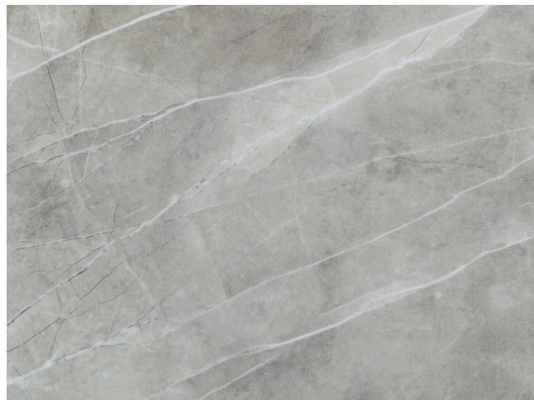

MERMER SIVA 25X33 VS

RejtingJoš uvek neocenjen

Cena

Prodajna cena350,00 din.

[Postavite pitanje o ovom proizvodu](#)

Opis

Tip pločice: zidna, unutrašnja

Dimenzija: 25x33

Pretežna boja: siva

Klasa: 3